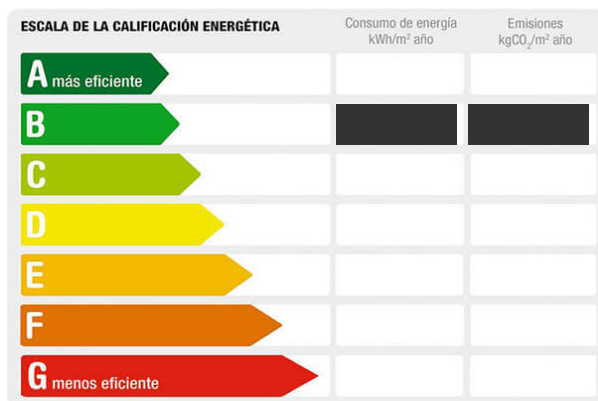

Referencia: **01bluegardens126-01pbbgarder**
Tipo inmueble: Apartamento Bajo
Operación: Venta
Precio: **439.500 €**
Estado: Nuevo

Dirección: Crta del Cabo de la Nao - Pla
Planta: Baja
Población: Jávea-Xàbia
Provincia: Alicante
Cod. postal: 03730
Zona: montaña

M² construidos: 136	Suelo de: gres	Aire acondicionado: frío/calor
Garajes: 1	M² terraza: 19	Terraza(s): 2
Energía calefacción: Eléctrico	Dormitorios: 3	Baños: 2
Antigüedad: 2026	Exterior/Interior: exterior	

Descripción:

SOLIDINMUEBLES VENDE PLANTA BAJA nueva en JAVEA en Residencial cerrado con 3 bloques, con piscina y zonas ajardinadas.

Integración con el entorno, luz natural y acabados de alta calidad en toda la Promoción.